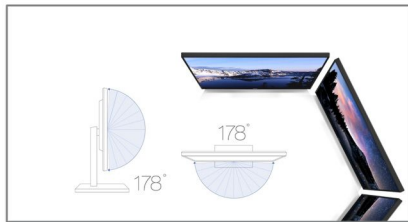

# SAMSUNG

Business Monitor S24E650PL

Display: PLS-LED

Display-Auflösung: 1920 x 1080 Pixel

Natives Seitenverhältnis: 16:9

Bildschirmdiagonale: 23,6" (59,95 cm)

Schnittstellen: D-Sub, HDMI, DisplayPort

Eye-Saver und Flicker-Free Technologie

Höhenverstellbar, Pivot-Funktionen

Eingebauter Lautsprecher

2 USB Ports

3 Jahre Garantie

jetzt statt  
~~169,95~~ nur  
**€ 149,95**  
inkl. MWSt.

## Klare und scharfe Bilder aus jedem Blickwinkel

Bietet einen horizontalen und vertikalen Betrachtungswinkel von 178°, für ein optimales Seh-Erlebnis, egal aus welchem Winkel. Die FHD-Auflösung von 1920x1080 sorgt für eine kristallklare Bildqualität und mit einer Reaktionszeit von nur 4ms schauen Sie sich schnelle Bewegungen ohne Verzögerung und Bewegungsunschärfe an.

## Ergonomischer Bildschirm für professionelle Anforderungen

Ein höhenverstellbarer Standfuß ermöglicht die flexible Höheneinstellung bis zu 130 mm. Neigen Sie den Bildschirm für ein angenehmes Seherlebnis einfach und problemlos um bis zu 25° nach vorne und bis zu 3° nach hinten oder schwenken Sie den Monitor schnell und einfach um bis zu 45° nach links oder rechts. Unterstützung für VESA 100 x 100.