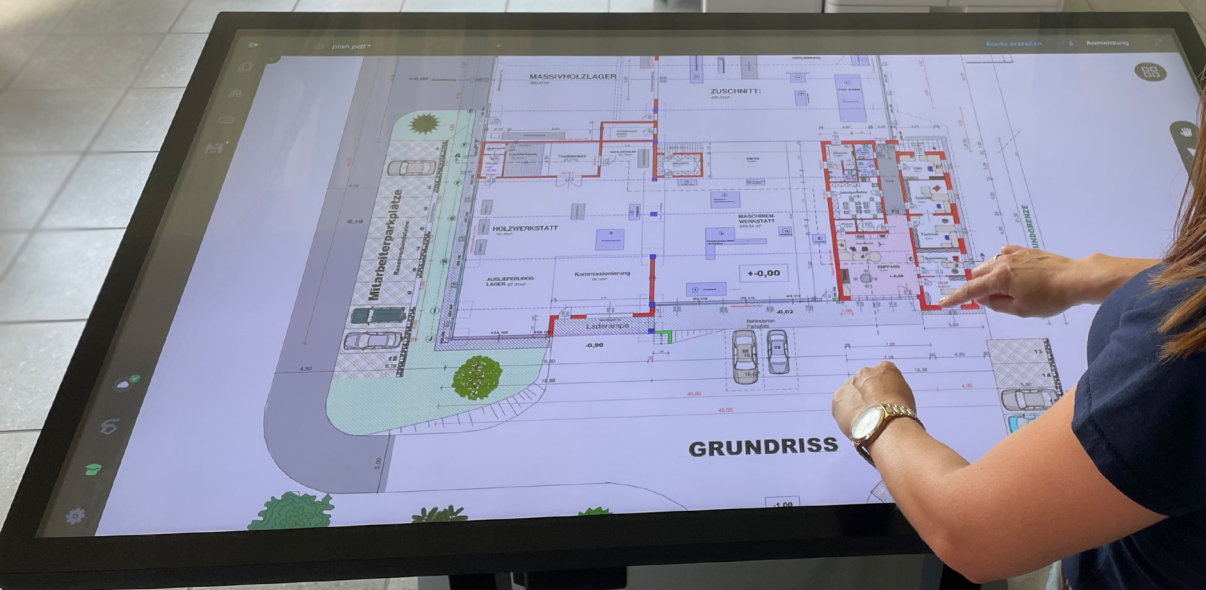

Wir schaffen digitale Erlebnisse

Mobiles Table-Touch System

Highlights:

- 55" (139,7 cm) Multi-Touch IPS Monitor
- 4K UHD Auflösung (3840 x 2160)
- Kapazitive Multi-Touch-Technologie
- Kratzfestes Edge-to-Edge Sicherheitsglas mit Anti-Glare Beschichtung und bestandem Fallkugelttest (60950-1)
- Geeignet für 24/7 Dauerbetrieb
- Intel i5-12500T bis 4,40 GHz, 6 Kerne
- Intel UHD Graphics 770
- 8 GB DDR4 Arbeitsspeicher
- 256 GB SSD Speicherkapazität
- Windows 11 Professional 64Bit
- Elektrisch höhenverstellbar (663-1323 mm)
- Stufenlos elektrisch neigbar (0° bis 90°)
- Integrierte Lautsprecher (2x 8W)
- Automatischer Start per Stromzufuhr oder Tastendruck